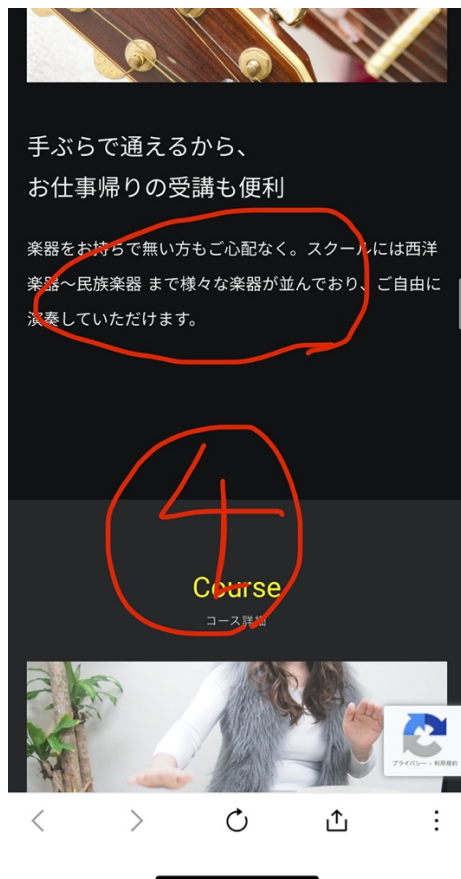

④文章変更

楽器をお持ちでない方もご心配なく。教室にはレッスン用の貸し楽器を常備しており、ご自由にご利用いただけます。