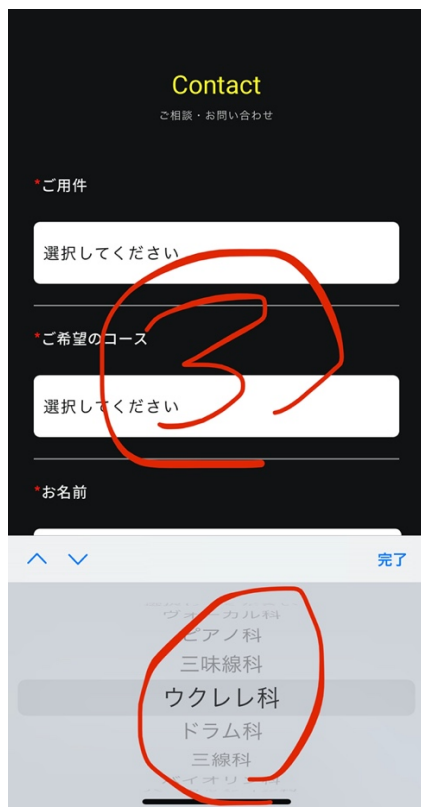

## ②料金を全て税込価格へ

入会金 5,500 円 (税込)

受講料 12,100 円 (税込)

キャンペーン期間中

入会金 5,500 円→2,750 円

受講料 12,100 円→9,900 円 (3ヶ月)

③Contact のご希望コースの選択欄からドラムとパーカッション以外消す。